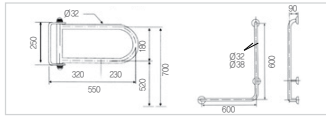

■ H 500 T자형, H 600 L자형, H 1000 L자형+T자형 Set (양변기용)
· T.L-Type Grob Bar for a Toilet bowl
· 재질: Stainless Steel · 파이프: Ø32, Ø38