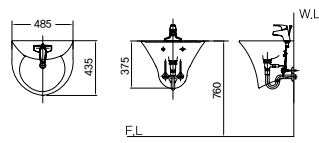

평면 붙임 일체형 세면기
DL-310