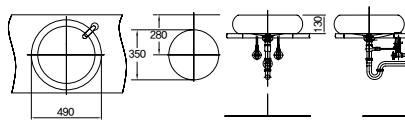

카운터형 원형 세면기
DL-722

카운터형 타원형 세면기
DL-802

카운터형 원형 세면기
DL-803

카운터형 타원형 세면기
DL-804

부자재(도기)

받이달린 청소용 수채(1구형, 2구형)

DS-101

트랩 탈착식 스톨 소변기