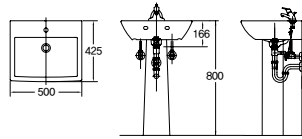

평면 붙임 세면기
DL-401

평면 붙임 세면기
DL-402

평면 붙임 세면기
DL-403

평면 붙임 세면기(비누대)
DL-403 SS

평면 붙임 세면기
DL-406

평면 붙임 세면기(비누대)
DL-406 SS

평면 붙임 사각 세면기
DL-501

평면 붙임 사각 세면기
DL-502