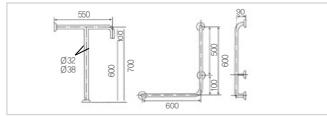

■ H 300 장애인용 세면기 손잡이 (분리형)
· Hand Rail for Basin · 재질: Stainless Steel · 파이프: Ø32, Ø38