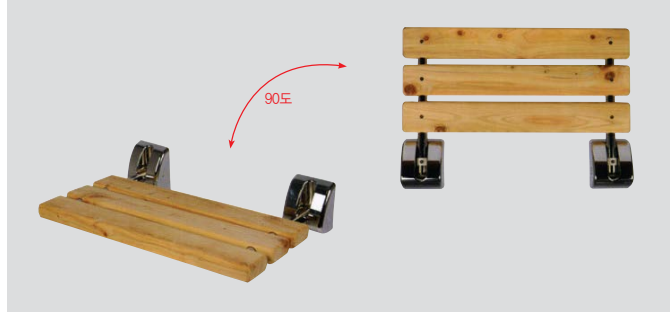

접이식 원목 샤워의자
FOLDING CHAIR

■ F 100 접이식 원목 샤워의자
· 특징 : 신림목형 발생, 용이 유무 가능
· 하중강도 : 200kg