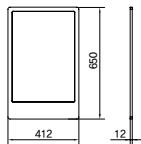

부자재(도기 / 양변기 부속)

*화상방지 수전

온수로 인한 화상 방지를 위해 레버의 온수 위치를 제한하여 뜨거운 온수가 나오는 것을 방지하였습니다.

FL0102C
온수 온도 조절이 궁금하다면 QR코드를 찍어보세요

www.dltc.co.kr

부속품_도기

Dobidos

도비도스

어린이집, 키즈카페 등 유아를 위한 시설의 저변 확대에 맞춰 사용자 눈높이에 맞춘 직관적이고 접근, 사용성을 단순화 한 유니버설 디자인으로 성별로 인한 선호도 차이가 없으며 유행을 타지 않고 아이들에게 친숙한 기본도형을 이용한 유아용 위생도기 및 수전입니다.