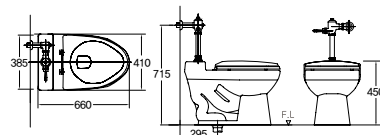

DC-103

동양식 씻겨 나오는 대변기