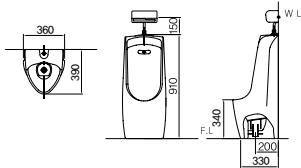

DU-301 B

트랩 탈착식 스톨 소변기(전자감지식)