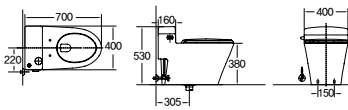

하이탱크 일체형 변기
DC-601