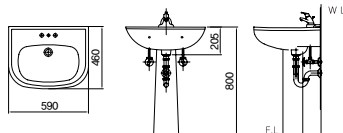

평면 붙임 일체형 세면기
DL-512

부자재(도기)

평면 붙임 세면기
DL-202

평면 붙임 세면기
DL-204

평면 붙임 세면기
DL-206

평면 붙임 세면기
DL-301

평면 붙임 세면기
DL-303

평면 붙임 세면기
DL-304