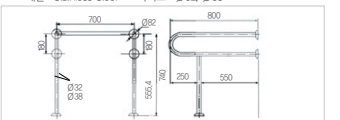

장애인용 양면기 / 세면기 손잡이 <일반형> 시리즈

LAVATORY HANDRAIL

장애인용 소변기 손잡이 <일반형> 시리즈

LAVATORY HANDRAIL

장애인용 양면기 / 세면기 손잡이 <고급형> 시리즈

LAVATORY HANDRAIL