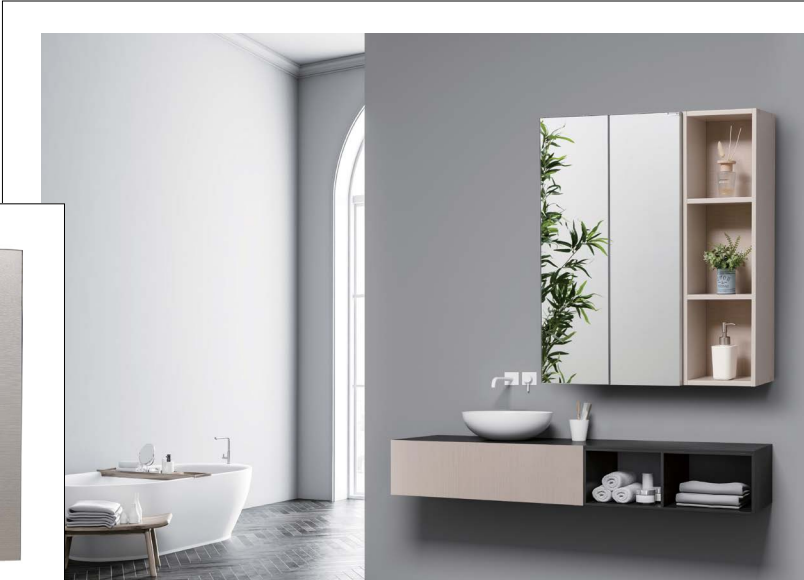

***SIZE**

수건장 사이즈 : 500*800 / 600*800
보조장 사이즈 : 250*800

엘레강스_1

라인

ELEGANCE

엘레강스_2

엘리스아이보리

헤라이아이보리