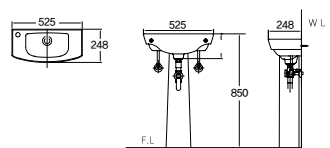

평면 붙임 세면기
DL-504