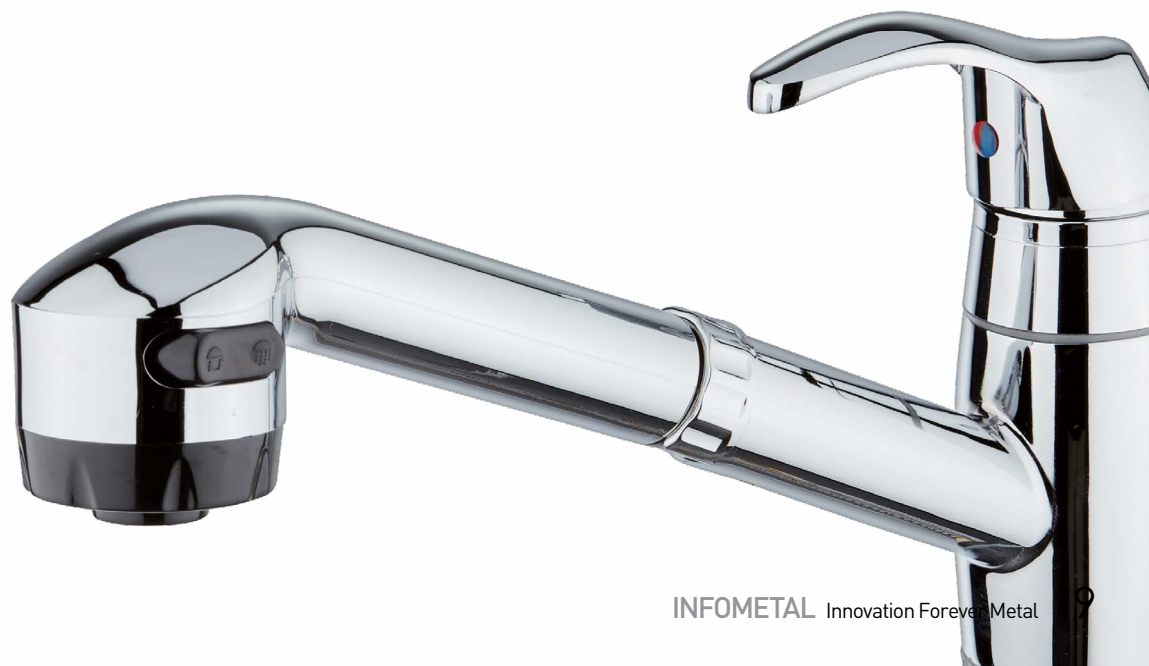

IP-S550 (블랙)