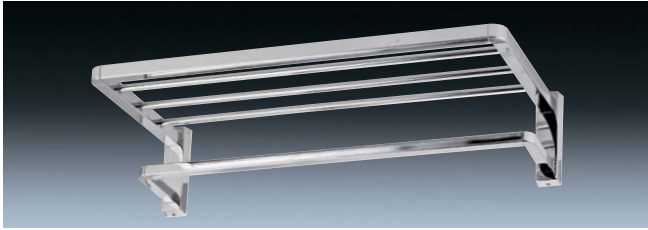

스텐 코너비드
STAIN CORNER BEAD

S6/S8/S10/S12 스텐 코너비드 (사각)
· 길이 : 2.43m · 높이 : 6, 8, 10, 12, 15, 20

R8/R10/R12 스텐 코너비드 (라운드)
· 길이 : 2.43m · 높이 : 8, 10, 12

스텐 수건선반
TOWER SHELF

T 400 황동 크롬 사각 2단 수건선반

T 300 고급형 크롬 2단 수건선반

T 200 일반형 스텐 2단 수건선반

T 100 일반형 스텐 1단 수건선반

잡지꽂이 시리즈
MAGAZINE HOLDER

M 301
스텐 잡지꽂이 및
휴지걸이 (매립형)

M 302
스텐 잡지꽂이 및
휴지걸이 (노출형)

M 307
스텐 잡지꽂이 및
휴지걸이 (매립형) 일자바

M 308
스텐 잡지꽂이 및
휴지걸이 (노출형) 일자바

M 304
스텐 잡지꽂이