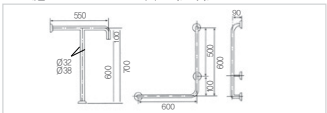

■ HP 300 장애인용 세면기 손잡이 (분리형)
· Hand Rail for Basin
· 재질: Stainless Steel · 파이프: Ø32, Ø38