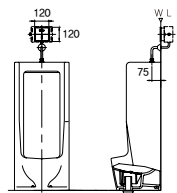

매립형 전자 감지 소변기 세척밸브