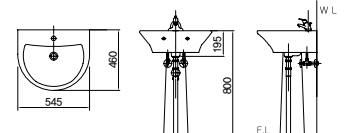

평면 붙임 일체형 세면기
DL-512

부자재(도기)

평면 붙임 세면기
DL-202

평면 붙임 세면기
DL-204

평면 붙임 세면기
DL-206

평면 붙임 세면기
DL-301

평면 붙임 세면기
DL-303

평면 붙임 세면기
DL-304