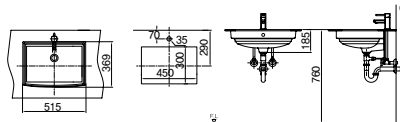

탑카운터 사각 세면기
DL-612