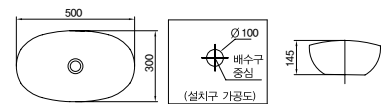

카운터형 원형 세면기
DL-722

카운터형 타원형 세면기
DL-802

카운터형 원형 세면기
DL-803

카운터형 타원형 세면기
DL-804

부자재(도기)

받이달린 청소용 수채(1구형, 2구형)

DS-101

트랩 탈착식 스톨 소변기