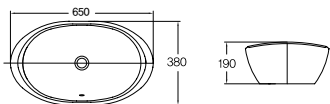

카운터형 원형 세면기
DL-803