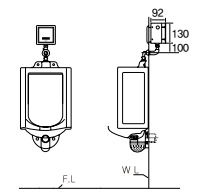

FU 607(건전기식)

FU 607E(전기식)