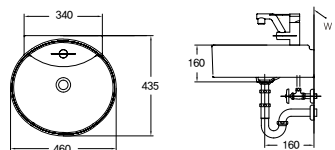

카운터형 타원형 세면기
DL-804