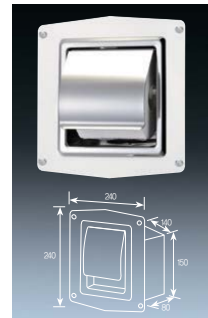

M 303
스텐휴지걸이 (매립형)
· 매립부분 : 140×150×80