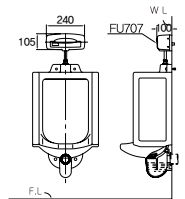

노출형 전자 감지 소변기 세척밸브

FU 720(건전기식)

FU 720E(전기식)