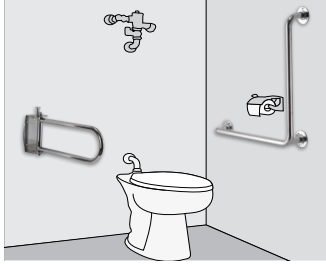

장애인용 양면기 / 세면기 손잡이 <일반형> 시리즈

LAVATORY HANDRAIL

■ HS 550 가동식 (좌우 겸용), H 600 L자형 손잡이 (양변기용)
· Swivel & L-Type Grob Bar for a Toilet bowl
· 재질: Stainless Steel · 파이프: Ø32, Ø38