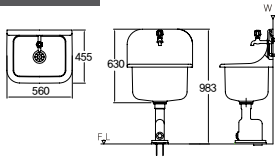

카운터형 원형 세면기
DL-722

카운터형 타원형 세면기
DL-802

카운터형 원형 세면기
DL-803

카운터형 타원형 세면기
DL-804

부자재(도기)

받이달린 청소용 수채(1구형, 2구형)

DS-101

트랩 탈착식 스톨 소변기