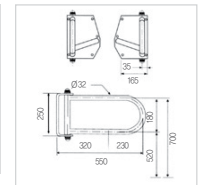

장애인용 양면기 / 세면기 손잡이 <일반형> 시리즈

LAVATORY HANDRAIL

장애인용 소변기 손잡이 <일반형> 시리즈

LAVATORY HANDRAIL

장애인용 양면기 / 세면기 손잡이 <고급형> 시리즈

LAVATORY HANDRAIL