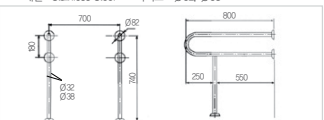

■ HP 200 장애인용 세면기 손잡이 (연결형)
· Hand Rail for Basin
· 재질: Stainless Steel · 파이프: Ø32, Ø38