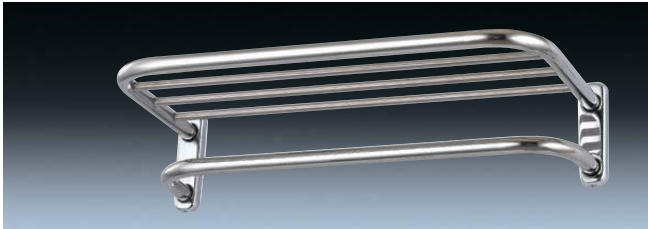

스텐 코너비드
STAIN CORNER BEAD

S6/S8/S10/S12 스텐 코너비드 (사각)
· 길이 : 2.43m · 높이 : 6, 8, 10, 12, 15, 20

R8/R10/R12 스텐 코너비드 (라운드)
· 길이 : 2.43m · 높이 : 8, 10, 12

스텐 수건선반
TOWER SHELF

T 400 황동 크롬 사각 2단 수건선반

T 300 고급형 크롬 2단 수건선반