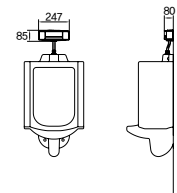

노출형 전자 감지 소변기 세척밸브