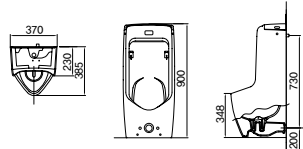

부자재(도기)

DS-101

DU-201 B

DU-301 B

DU-501 B

DU-511 B

DU-512 B