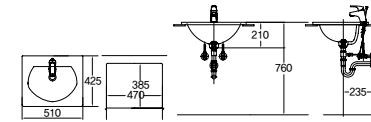

반걸침 탑카운터 사각 세면기
DL-710