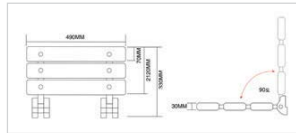

장애인용 소변기 손잡이 <고급형> 시리즈
LAVATORY HANDRAIL

접이식 원목 샤워의자
FOLDING CHAIR

다용도 손잡이 시리즈
GRAB BAR