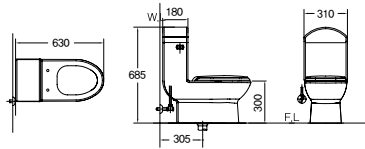

유아용 소변기
DU-101(센서내장형)