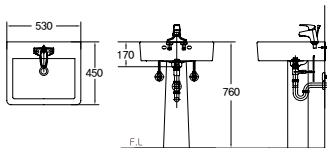

평면 붙임 세면기
DL-401

평면 붙임 세면기
DL-402

평면 붙임 세면기
DL-403

평면 붙임 세면기(비누대)
DL-403 SS

평면 붙임 세면기
DL-406

평면 붙임 세면기(비누대)
DL-406 SS

평면 붙임 사각 세면기
DL-501

평면 붙임 사각 세면기
DL-502