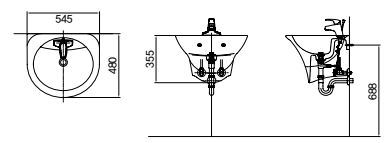

평면 붙임 일체형 세면기
DL-311