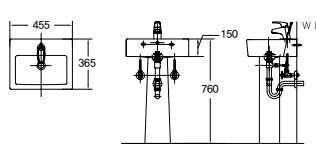

평면 붙임 사각 세면기
DL-503