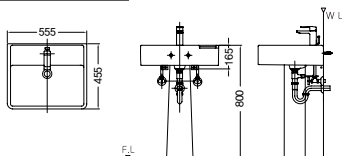

평면 붙임 세면기(비누대)
DL-504 SS