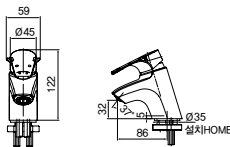

부자재(도기 / 양변기 부속)

*화상방지 수전

온수로 인한 화상 방지를 위해 레버의 온수 위치를 제한하여 뜨거운 온수가 나오는 것을 방지하였습니다.

FL0102C
온수 온도 조절이 궁금하다면 QR코드를 찍어보세요

www.dltc.co.kr

부속품_도기

Dobidos

도비도스

어린이집, 키즈카페 등 유아를 위한 시설의 저변 확대에 맞춰 사용자 눈높이에 맞춘 직관적이고 접근, 사용성을 단순화 한 유니버설 디자인으로 성별로 인한 선호도 차이가 없으며 유행을 타지 않고 아이들에게 친숙한 기본도형을 이용한 유아용 위생도기 및 수전입니다.