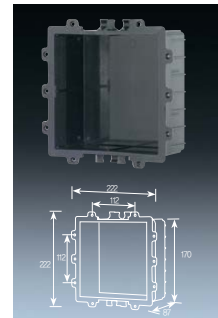

M 305
알루미늄 잡지꽂이

M 303
스텐휴지걸이 (매립형)
· 매립부분 : 140×150×80

M 306
슬리브

세면대 시리즈
WASH STAND

W 401
401 원형 세면대 (코너형)
· 불내경 : Ø300

W 402
402 원형 세면대
· 불내경 : Ø300

W 405
405 스텐커버 세면대
· 불내경 : Ø300

W 403
403 원형 세면대 (코너형, 무구)
· 불내경 : Ø300