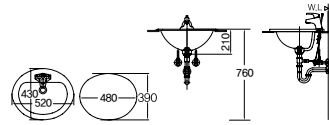

평면 붙임 사각 세면기
DL-503

평면 붙임 세면기
DL-504

평면 붙임 세면기(비누대)
DL-504 SS

코너형 붙임 세면기
DL-901

부자재(도기)

원형 프레임 세면기
DL-601

탑카운터 타원형 세면기
DL-602

언더카운터 타원형 세면기
DL-606