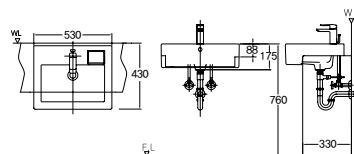

언더카운터 타원형 세면기
DL-609

언더카운터 사각 세면기
DL-611

탑카운터 사각 세면기
DL-612

반걸침 탑카운터 사각 세면기
DL-710

반걸침 탑카운터 사각 세면기(비누대)
DL-710 SS

카운터형 사각 세면기
DL-711

카운터형 사각 세면기
DL-720

카운터형 원형 세면기
DL-721