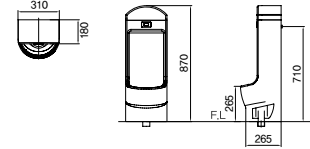

매립형 전자 감지 소변기 세척밸브

FU 607(건전기식)

FU 607E(전기식)

부자재(도기 / 양변기 부속)

유아용 거울
DBF-83

유아용 세면기
DL-101

유아용 양변기
DC-111

유아용 소변기
DU-101(센서내장형)