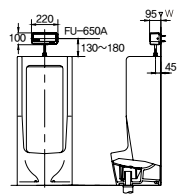

노출형 전자 감지 소변기 세척밸브

FU 707A(건전기식)

FU 707E(전기식)