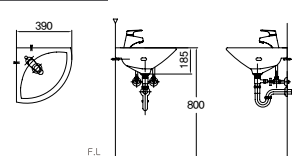

평면 붙임 사각 세면기
DL-503

평면 붙임 세면기
DL-504

평면 붙임 세면기(비누대)
DL-504 SS

코너형 붙임 세면기
DL-901

부자재(도기)

원형 프레임 세면기
DL-601

탑카운터 타원형 세면기
DL-602

언더카운터 타원형 세면기
DL-606