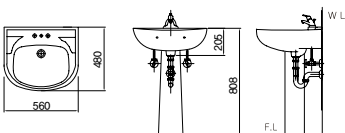

평면 붙임 일체형 세면기
DL-512

부자재(도기)

평면 붙임 세면기
DL-202

평면 붙임 세면기
DL-204

평면 붙임 세면기
DL-206

평면 붙임 세면기
DL-301

평면 붙임 세면기
DL-303

평면 붙임 세면기
DL-304