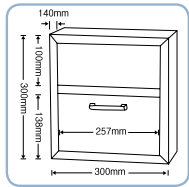

위생패드 수거함 시리즈
SANITARY PAD BIN

P 400

위생패드 수거함 (노출형)

- 재질 : Stainless Steel
- 규격 : 300×300×140