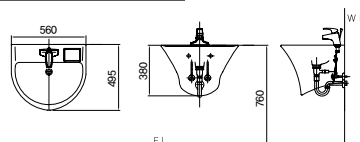

평면 붙임 항아리형 일체형 세면기
DL-312

평면 붙임 일체형 세면기
DL-313

평면 붙임 일체형 세면기
DL-310

평면 붙임 일체형 세면기
DL-311

평면 붙임 일체형 세면기(비누대)
DL-311 SS

평면 붙임 일체형 세면기
DL-510

평면 붙임 일체형 세면기
DL-511N

평면 붙임 일체형 세면기(비누대)
DL-511SS