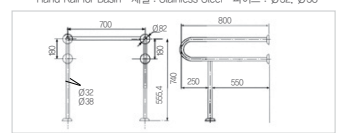

장애인용 양면기 / 세면기 손잡이 <일반형> 시리즈

LAVATORY HANDRAIL

장애인용 소변기 손잡이 <일반형> 시리즈

LAVATORY HANDRAIL

장애인용 양면기 / 세면기 손잡이 <고급형> 시리즈

LAVATORY HANDRAIL