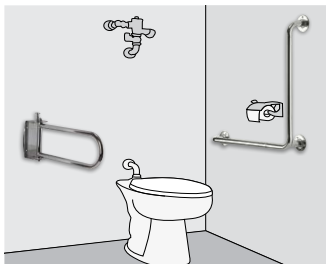

장애인용 양면기 / 세면기 손잡이 <고급형> 시리즈

LAVATORY HANDRAIL

■ HS 550 가동식 (좌우 겸용), HP 600 L자형 손잡이 (양변기용)
· Swivel & L-Type Grob Bar for a Toilet bowl
· 재질: Stainless Steel · 파이프: Ø32, Ø38