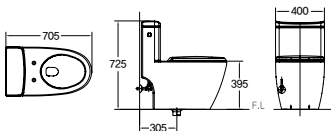

하이탱크 일체형 변기
DC-604