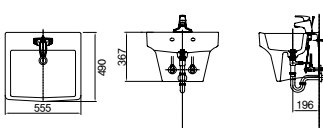

평면 붙임 항아리형 일체형 세면기
DL-312

평면 붙임 일체형 세면기
DL-313

평면 붙임 일체형 세면기
DL-310

평면 붙임 일체형 세면기
DL-311

평면 붙임 일체형 세면기(비누대)
DL-311 SS

평면 붙임 일체형 세면기
DL-510

평면 붙임 일체형 세면기
DL-511N

평면 붙임 일체형 세면기(비누대)
DL-511SS