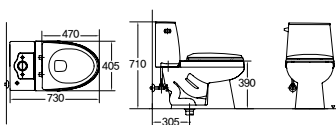

DC-407

탱크 밀결형 사이편 변기