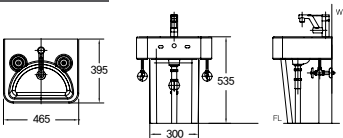

매립형 전자 감지 소변기 세척밸브

FU 607(건전기식)

FU 607E(전기식)

부자재(도기 / 양변기 부속)

유아용 거울
DBF-83

유아용 세면기
DL-101

유아용 양변기
DC-111

유아용 소변기
DU-101(센서내장형)