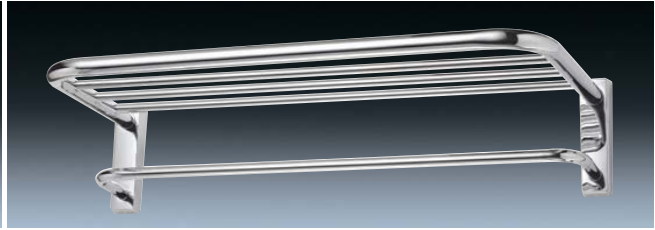

스텐 코너비드
STAIN CORNER BEAD

S6/S8/S10/S12 스텐 코너비드 (사각)
· 길이 : 2.43m · 높이 : 6, 8, 10, 12, 15, 20

R8/R10/R12 스텐 코너비드 (라운드)
· 길이 : 2.43m · 높이 : 8, 10, 12

스텐 수건선반
TOWER SHELF

T 400 황동 크롬 사각 2단 수건선반

T 300 고급형 크롬 2단 수건선반

T 200 일반형 스텐 2단 수건선반

T 100 일반형 스텐 1단 수건선반

잡지꽂이 시리즈
MAGAZINE HOLDER

M 301
스텐 잡지꽂이 및
휴지걸이 (매립형)

M 302
스텐 잡지꽂이 및
휴지걸이 (노출형)

M 307
스텐 잡지꽂이 및
휴지걸이 (매립형) 일자바

M 308
스텐 잡지꽂이 및
휴지걸이 (노출형) 일자바

M 304
스텐 잡지꽂이