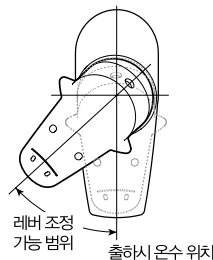

유아용 세면수전
FL 0102C

***화상방지 수전**

온수로 인한 화상 방지를 위해 레버의 온수 위치를 제한하여 뜨거운 온수가 나오는 것을 방지하였습니다.

FL0102C
온수 온도 조절이 궁금하다면 QR코드를 찍어보세요

www.dltc.co.kr

부속품_도기

Dobidos

도비도스