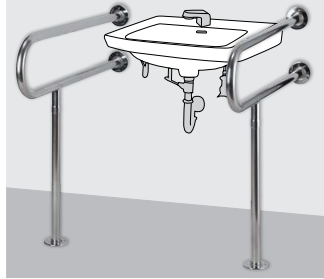

■ H 300 장애인용 세면기 손잡이 (분리형)
· Hand Rail for Basin · 재질: Stainless Steel · 파이프: Ø32, Ø38