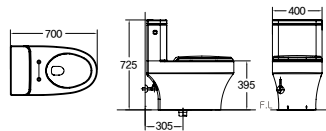

하이탱크 일체형 변기
DC-611