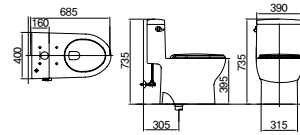

하이탱크 일체형 변기
DC-603