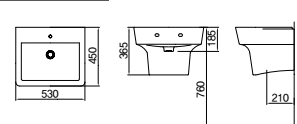

평면 붙임 항아리형 일체형 세면기
DL-312

평면 붙임 일체형 세면기
DL-313

평면 붙임 일체형 세면기
DL-310

평면 붙임 일체형 세면기
DL-311

평면 붙임 일체형 세면기(비누대)
DL-311 SS

평면 붙임 일체형 세면기
DL-510

평면 붙임 일체형 세면기
DL-511N

평면 붙임 일체형 세면기(비누대)
DL-511SS