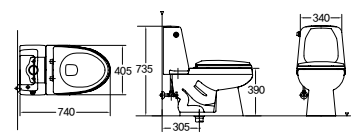

DC-403

탱크 밀결형 사이편 변기