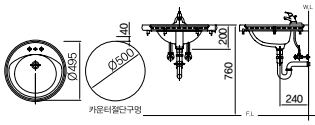

평면 붙임 사각 세면기
DL-503

평면 붙임 세면기
DL-504

평면 붙임 세면기(비누대)
DL-504 SS

코너형 붙임 세면기
DL-901

부자재(도기)

원형 프레임 세면기
DL-601

탑카운터 타원형 세면기
DL-602

언더카운터 타원형 세면기
DL-606