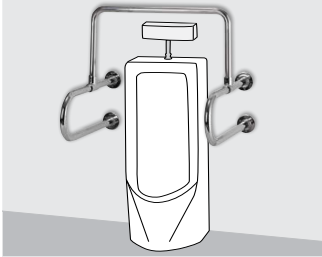

장애인용 소변기 손잡이 <고급형> 시리즈
LAVATORY HANDRAIL

■ HP 400 장애인용 소변기 손잡이
· Hand Rail for urinal · 재질 : Stainless Steel · 피이프 : Ø32, Ø38