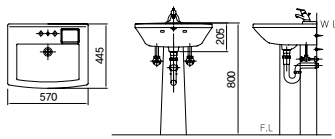

평면 붙임 세면기
DL-406