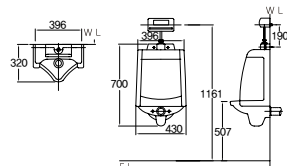

DU-511 B

트랩 탈착식 벽걸이 스톨 소변기