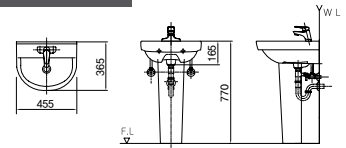

평면 붙임 일체형 세면기
DL-512

부자재(도기)

평면 붙임 세면기
DL-202

평면 붙임 세면기
DL-204

평면 붙임 세면기
DL-206

평면 붙임 세면기
DL-301

평면 붙임 세면기
DL-303

평면 붙임 세면기
DL-304