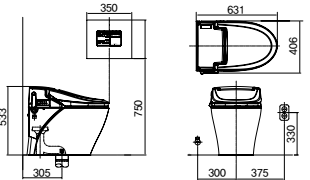

부자재(도기)

기능	모델	도기 일체형 비데			
		9700	9600	9200	9000
온수방식		연속온수	연속온수	저탕식	저탕식
자동개폐		-	-	-	○
자동물내림		○	○	-	○
스테인리스 노즐		○	○	-	-
세정,비데,건조		○	○	○	○
쾌변(리듬,무브),마사지		○	○	○	○
탈취		○	○	○	○
세정/비데 수압조절		○	○	○	○
건조,시트,온수 온도조절		○	○	○	○
난방시트		○	○	○	○
착좌센서		○	○	○	○
소프트개폐		○	○	○	○
절전		○	○	○	○
노즐세척		○	○	○	○
도기세척		-	-	○	○