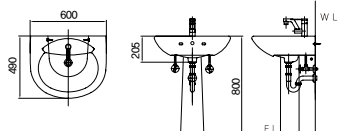

평면 붙임 세면기
DL-403