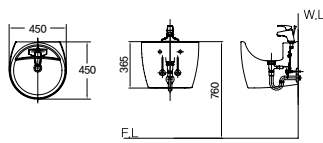

평면 붙임 일체형 세면기
DL-313