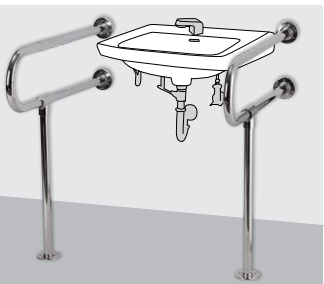

■ HP 300 장애인용 세면기 손잡이 (분리형)
· Hand Rail for Basin
· 재질: Stainless Steel · 파이프: Ø32, Ø38