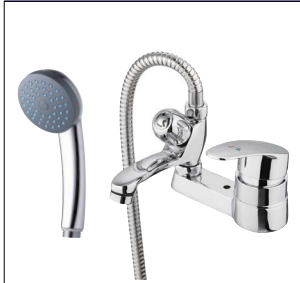

INFOMETAL

세면샤워용 수전

IP-E400

IF-M400

IP-K400

IP-S400

IP-R400

IP-Y410