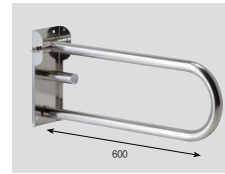

장애인용 양면기 / 세면기 손잡이 <일반형> 시리즈

LAVATORY HANDRAIL

장애인용 소변기 손잡이 <일반형> 시리즈

LAVATORY HANDRAIL

장애인용 양면기 / 세면기 손잡이 <고급형> 시리즈

LAVATORY HANDRAIL