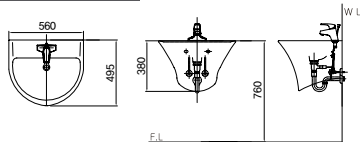

평면 붙임 항아리형 일체형 세면기
DL-312

평면 붙임 일체형 세면기
DL-313

평면 붙임 일체형 세면기
DL-310

평면 붙임 일체형 세면기
DL-311

평면 붙임 일체형 세면기(비누대)
DL-311 SS

평면 붙임 일체형 세면기
DL-510

평면 붙임 일체형 세면기
DL-511N

평면 붙임 일체형 세면기(비누대)
DL-511SS