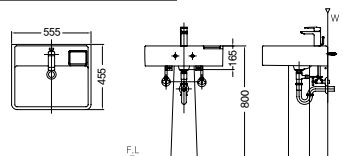

코너형 붙임 세면기
DL-901