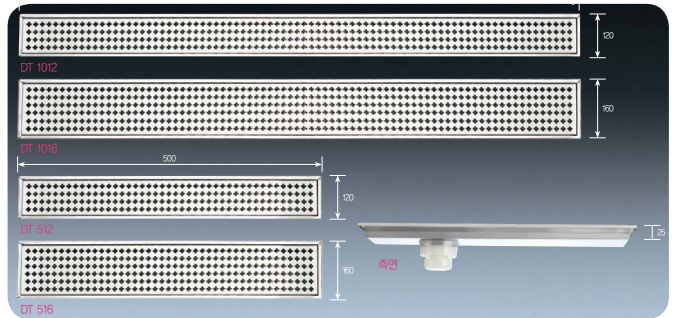

일반 유가 · Ø50, Ø65, Ø75, Ø100
세탁 겸용 유가 · Ø50, Ø65, Ø75, Ø100

일반 유가 · Ø50, Ø65, Ø75, Ø100
세탁 겸용 유가 · Ø50, Ø65, Ø75, Ø100

배수트랩 / 유가 시리즈

DRAIN TRAP

실용실안등록-제20-2015-0001935

트렌치유가 · Width : 120 / 160 / 200 · Length : 500 / 1,000 / 1,500