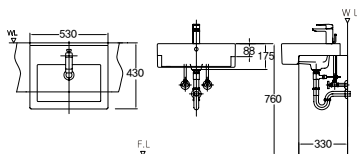

언더카운터 타원형 세면기
DL-609

언더카운터 사각 세면기
DL-611

탑카운터 사각 세면기
DL-612

반걸침 탑카운터 사각 세면기
DL-710

반걸침 탑카운터 사각 세면기(비누대)
DL-710 SS

카운터형 사각 세면기
DL-711

카운터형 사각 세면기
DL-720

카운터형 원형 세면기
DL-721