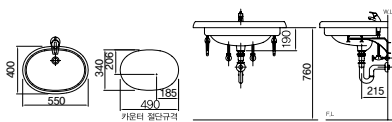

언더카운터 사각 세면기
DL-611