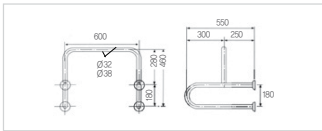

장애인용 소변기 손잡이 <고급형> 시리즈
LAVATORY HANDRAIL

■ HP 400 장애인용 소변기 손잡이
· Hand Rail for urinal · 재질 : Stainless Steel · 피이프 : Ø32, Ø38