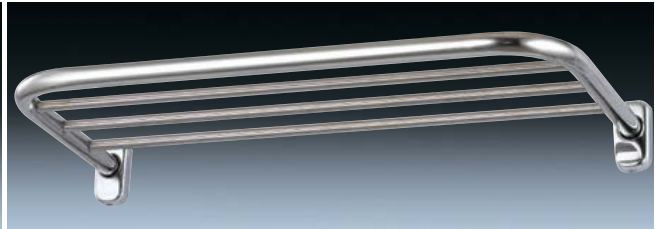

스텐 코너비드
STAIN CORNER BEAD

S6/S8/S10/S12 스텐 코너비드 (사각)
· 길이 : 2.43m · 높이 : 6, 8, 10, 12, 15, 20

R8/R10/R12 스텐 코너비드 (라운드)
· 길이 : 2.43m · 높이 : 8, 10, 12

스텐 수건선반
TOWER SHELF

T 400 황동 크롬 사각 2단 수건선반

T 300 고급형 크롬 2단 수건선반

T 200 일반형 스텐 2단 수건선반

T 100 일반형 스텐 1단 수건선반

잡지꽂이 시리즈
MAGAZINE HOLDER

M 301
스텐 잡지꽂이 및
휴지걸이 (매립형)

M 302
스텐 잡지꽂이 및
휴지걸이 (노출형)

M 307
스텐 잡지꽂이 및
휴지걸이 (매립형) 일자바

M 308
스텐 잡지꽂이 및
휴지걸이 (노출형) 일자바

M 304
스텐 잡지꽂이