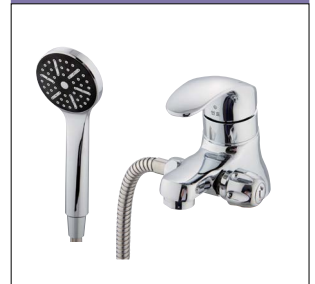

LAVATORY

product collections

INFOMETAL

세면샤워용 수전

IP-R320