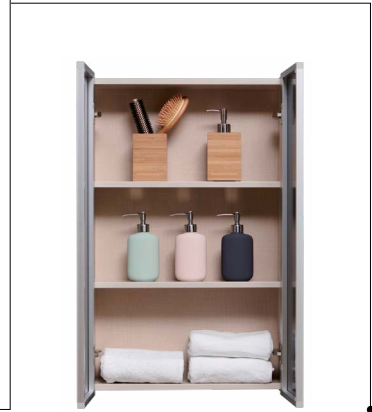

측면 버튼 핸들

후렌지볼트

양변기부속세트(일반형)

양변기부속세트(측면내림)

양변기부속세트(측면버튼)

부자재(욕실장)

아모르

아모르 + 보조장