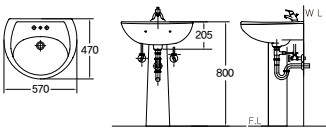

평면 붙임 세면기
DL-204