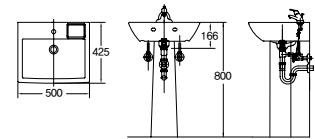

평면 붙임 세면기
DL-401

평면 붙임 세면기
DL-402

평면 붙임 세면기
DL-403

평면 붙임 세면기(비누대)
DL-403 SS

평면 붙임 세면기
DL-406

평면 붙임 세면기(비누대)
DL-406 SS

평면 붙임 사각 세면기
DL-501

평면 붙임 사각 세면기
DL-502