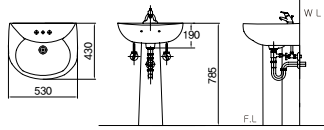

평면 붙임 일체형 세면기
DL-512

부자재(도기)

평면 붙임 세면기
DL-202

평면 붙임 세면기
DL-204

평면 붙임 세면기
DL-206

평면 붙임 세면기
DL-301

평면 붙임 세면기
DL-303

평면 붙임 세면기
DL-304