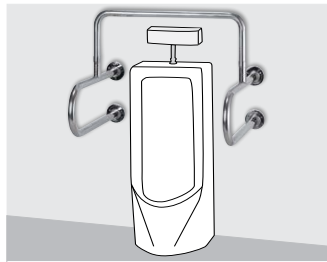

■ H 400 장애인용 소변기 손잡이
· Hand Rail for urinal · 재질: Stainless Steel · 파이프: Ø32, Ø38