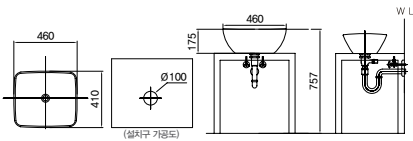

언더카운터 타원형 세면기
DL-609

언더카운터 사각 세면기
DL-611

탑카운터 사각 세면기
DL-612

반걸침 탑카운터 사각 세면기
DL-710

반걸침 탑카운터 사각 세면기(비누대)
DL-710 SS

카운터형 사각 세면기
DL-711

카운터형 사각 세면기
DL-720

카운터형 원형 세면기
DL-721