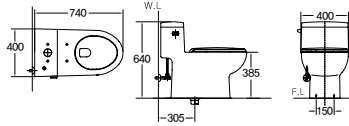

선반해바라기샤워기(화이트)

선반해바라기샤워기(블랙)

INFOMETAL

Top Quality & Design

아름다운 욕실공간을 위한
탁월한 디자인과 기능성에 주목합니다.

부자재(도기)

로우탱크 일체형 변기
DC-501

하이탱크 일체형 변기
DC-601