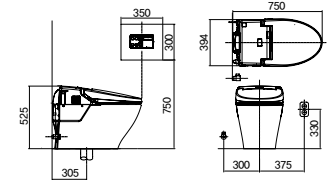

부자재(도기)

기능	모델	도기 일체형 비데			
		9700	9600	9200	9000
온수방식		연속온수	연속온수	저탕식	저탕식
자동개폐		-	-	-	○
자동물내림		○	○	-	○
스테인리스 노즐		○	○	-	-
세정,비데,건조		○	○	○	○
쾌변(리듬,무브),마사지		○	○	○	○
탈취		○	○	○	○
세정/비데 수압조절		○	○	○	○
건조,시트,온수 온도조절		○	○	○	○
난방시트		○	○	○	○
착좌센서		○	○	○	○
소프트개폐		○	○	○	○
절전		○	○	○	○
노즐세척		○	○	○	○
도기세척		-	-	○	○