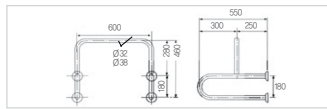

■ HL 550 가동식 (좌) 손잡이
· Swivel Grob Bar for Water Closet (Lefthand)
· 재질: Stainless Steel · 파이프: Ø32