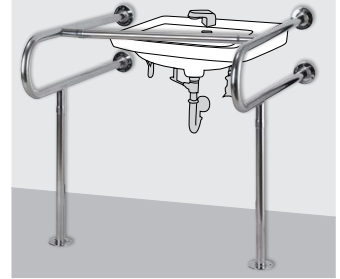

■ H 200 장애인용 세면기 손잡이 (연결형)
· Hand Rail for Basin · 재질: Stainless Steel · 파이프: Ø32, Ø38