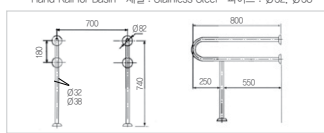

■ H 200 장애인용 세면기 손잡이 (연결형)
· Hand Rail for Basin · 재질: Stainless Steel · 파이프: Ø32, Ø38