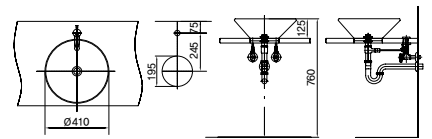

카운터형 타원형 세면기
DL-802