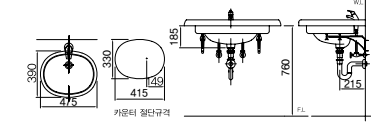

평면 붙임 사각 세면기
DL-503

평면 붙임 세면기
DL-504

평면 붙임 세면기(비누대)
DL-504 SS

코너형 붙임 세면기
DL-901

부자재(도기)

원형 프레임 세면기
DL-601

탑카운터 타원형 세면기
DL-602

언더카운터 타원형 세면기
DL-606