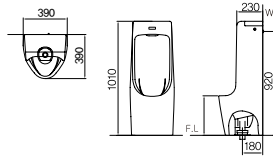

DU-501 B

트랩 탈착식 벽걸이 스톨 소변기