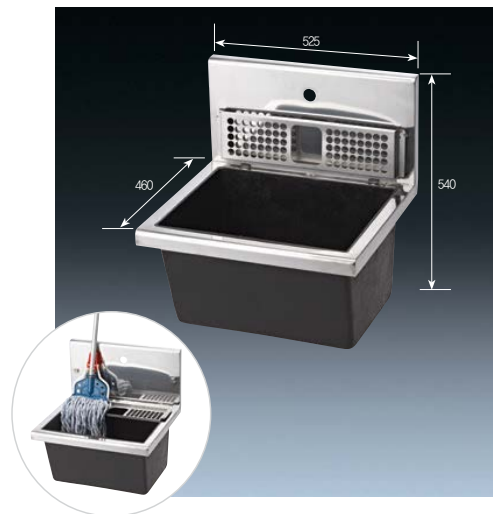

소제통 시리즈

WASHTUB

SK 100 스텐 소제통