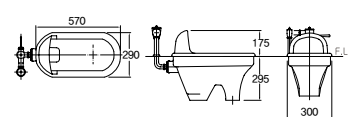

DC-401

DC-402

DC-403

DC-407

DC-422

DC-102

DC-103

DC-012