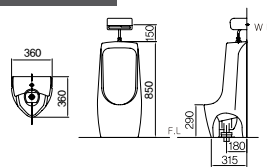

DU-201 B

트랩 탈착식 스톨 소변기