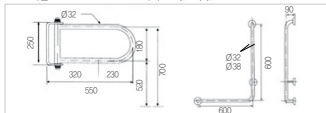

■ HP 500 T자형, HP 600 L자형, HP 1000 L자형+T자형 Set (양변기용)
· T.L-Type Grob Bar for a Toilet bowl
· 재질: Stainless Steel · 파이프: Ø32, Ø38