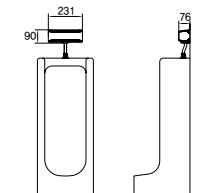

FU 710(건전기식)

FU 710E(전기식)

매립형 전자 감지 소변기 세척밸브

FU 650A(건전기식)

FU 650E(전기식)