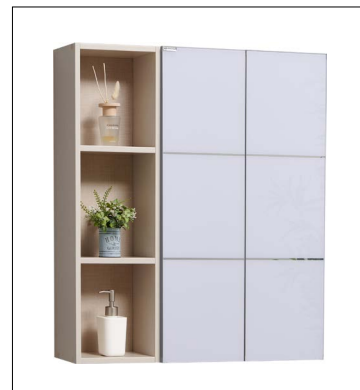

***SIZE**

수건장 사이즈 : 500*800 / 600*800
보조장 사이즈 : 250*800

엘레강스_1

라인

ELEGANCE

엘레강스_2

엘리스아이보리

헤라이아이보리